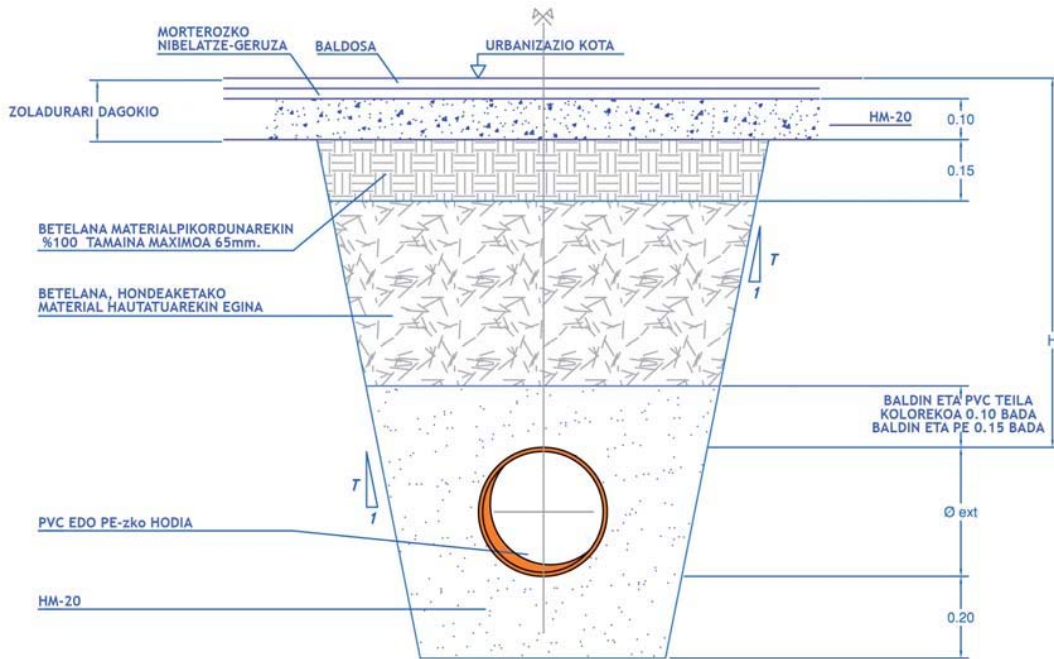

SANEAMENDURAKO ZANGA TIPOA PVC TEILA / PE H > 0.60 METRO

ZANJA TIPO SANEAMIENTO PVC TEJA / PE H < 0.60 METROS