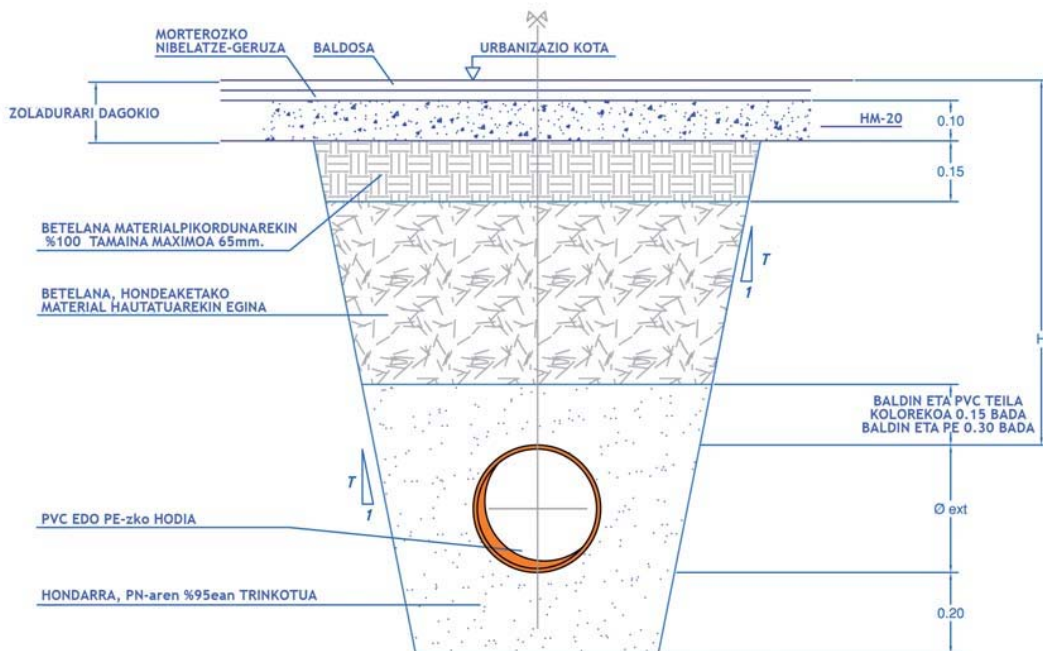

SANEAMENDURAKO ZANGA TIPOA PVC TEILA / PE H > 0.60 METRO

ZANJA TIPO SANEAMIENTO PVC TEJA / PE H > 0.60 METROS